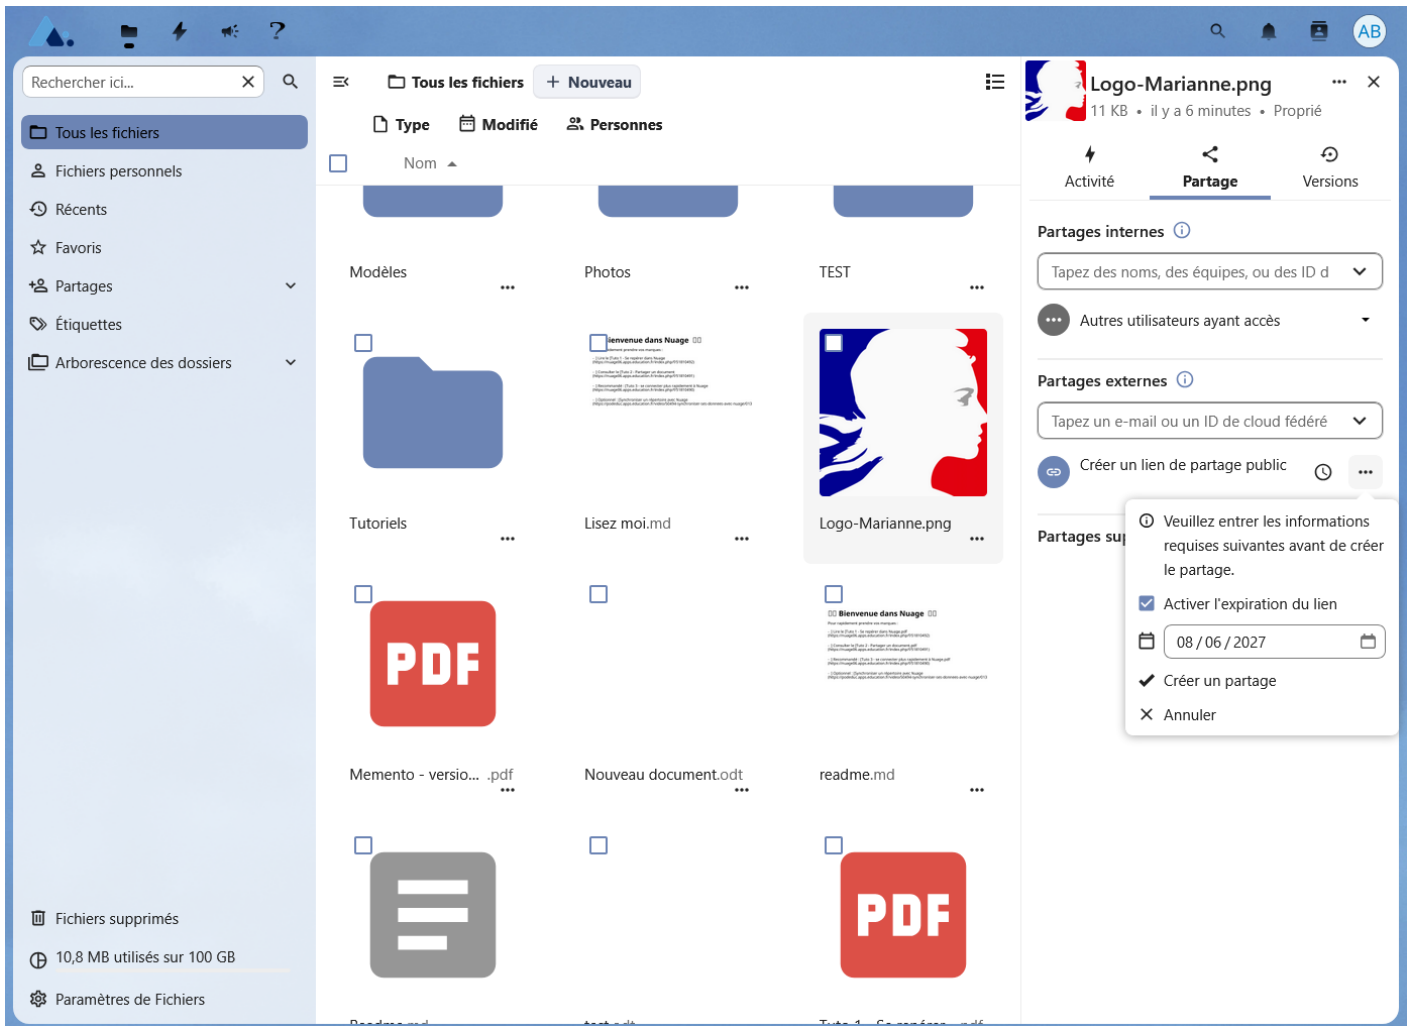

Partage de fichiers

Pour les enseignants et personnels

L'éducation nationale met à disposition la plateforme Nuage, notamment accessible depuis [Partage](#) ou directement via le lien suivant :

Nuage

Nuage est basé sur Nextcloud, une solution open source robuste pour le stockage et la collaboration en ligne.

La plateforme met à disposition **100 Go** par utilisateur, permet le **partage de fichiers, de dossiers**, l'**édition collaborative** de documents, présentations et classeurs directement dans le

navigateur (grâce à une version en ligne de LibreOffice).

Grâce à un logiciel client, vous pouvez **synchroniser les fichiers** de Nuage (ou n'importe quel instance Nextcloud) sur votre PC afin d'y accéder directement, même **hors ligne**.

Il existe également une application pour smartphone et tablette Android ou Apple.

Partage

Sur Nuage il est possible de partager un fichier ou un dossier complet via un simple lien. Il est possible de définir de nombreux paramètres pour chaque partage, comme :

- Définir un mot de passe
- Définir une date d'expiration
- Limiter le nombre de téléchargements
- Permissions personnalisées
 - Lire
 - Éditer