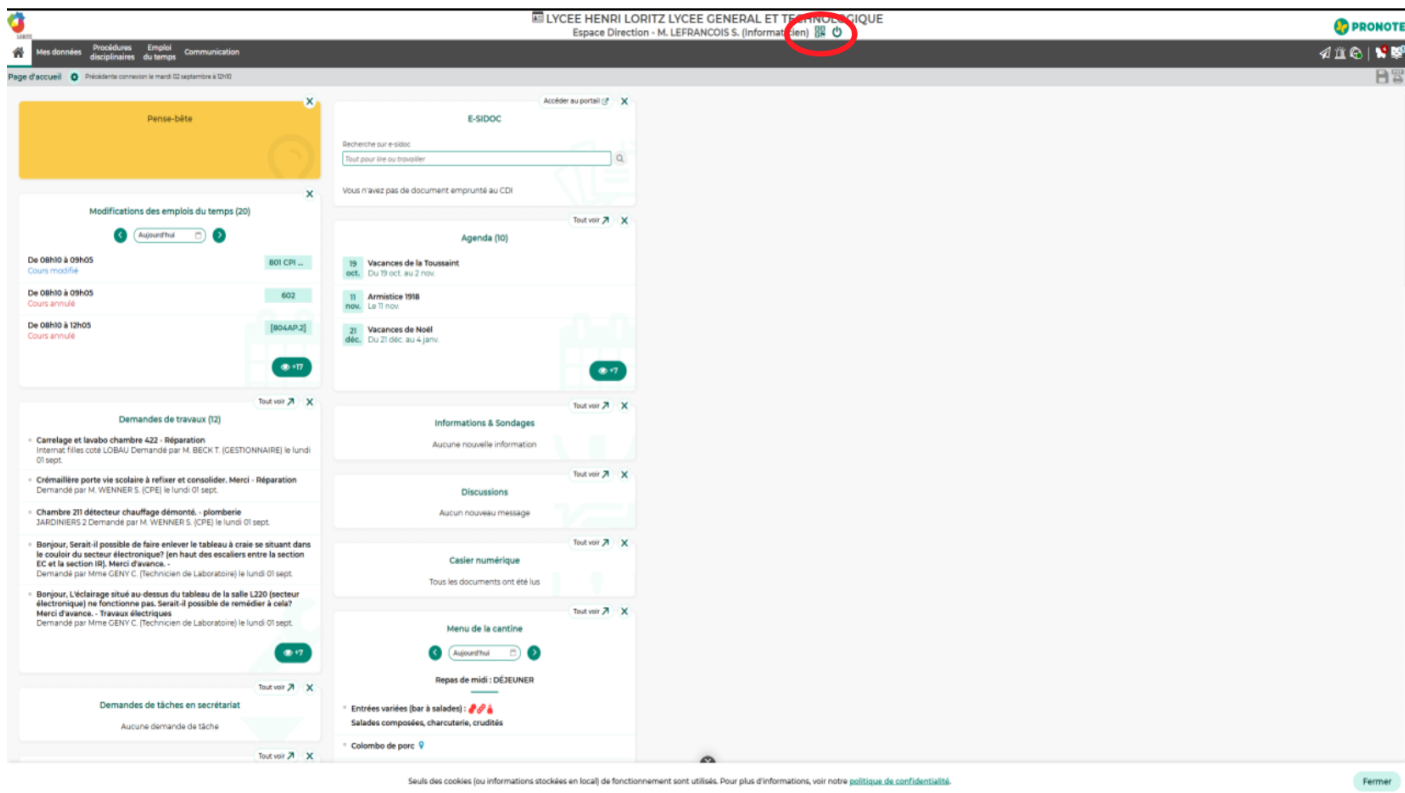

Générer le QR Code

Une fois sur votre page WEB Pronote, cliquez sur le bouton ressemblant à un QR Code

Définissez un code temporaire (pas la peine de le retenir sur le long terme, il est uniquement destiné à lier votre téléphone à Pronote)